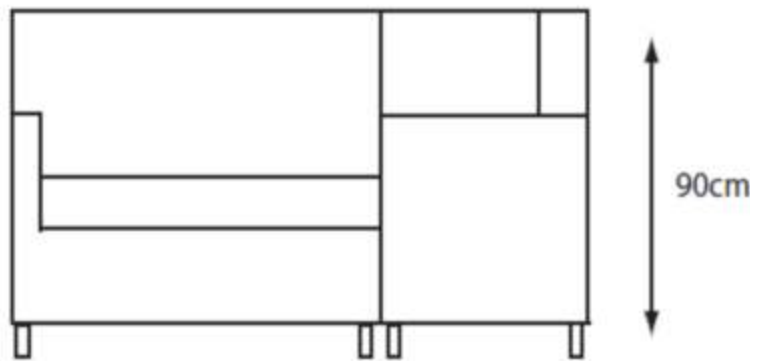

## COMPACT MODULAR DINING WITH ADJ. TABLE FLRC/SET9

Florence Oversize Footstool

Florence Compact Modular Sofas

Florence 100 x 100cm Adjustable Dining Table