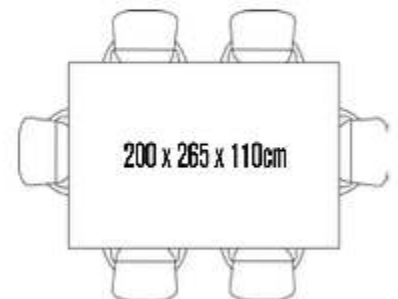

6 Seat Rectangular Dining

DXCOV3 / RRP £99.99