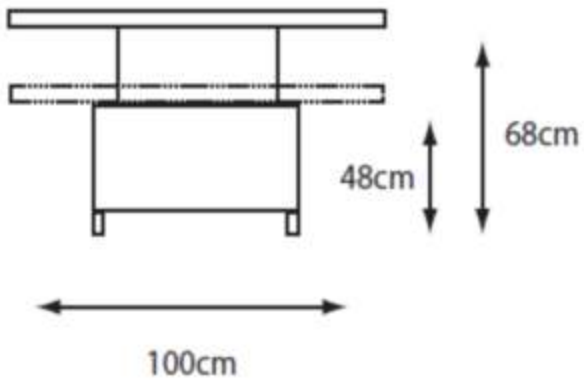

## COMPACT MODULAR DINING WITH ADJ. TABLE FLRC/SET9

Florence Oversize Footstool

Florence Compact Modular Sofas

Florence 100 x 100cm Adjustable Dining Table