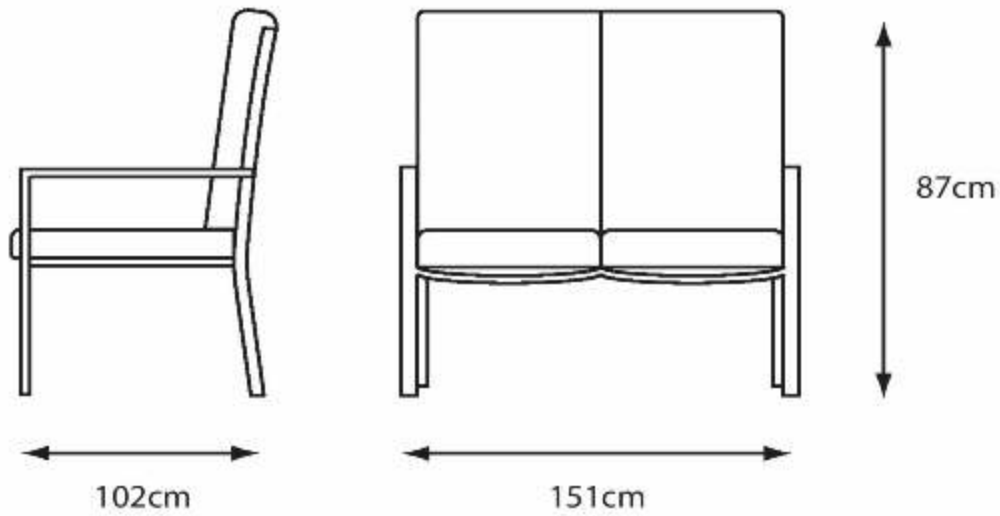

MONZA ALUMINIUM COLLECTION

LOUNGE SET WITH COFFEE TABLE

MNZ/SET9