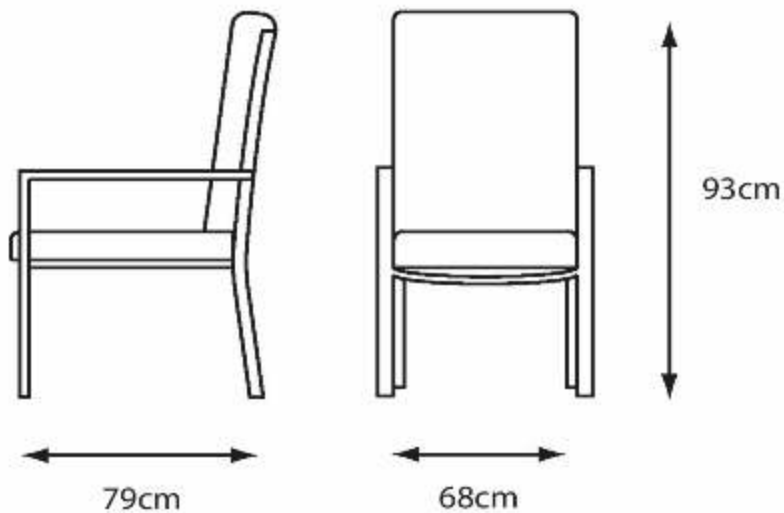

Monza Deluxe 2 Seat Sofa